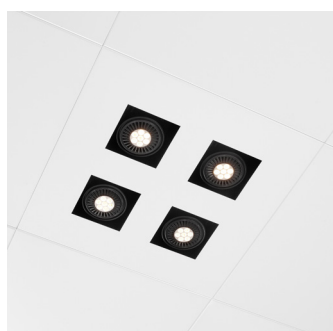

# 4XAR111

éclairage d'accentuation CLIP-IN 45

ceilux 45	45183

QR111LP 35-50-75-100W  
 G53  
 230V-50Hz  
 TE  
 CE  
 140 x 140 mm  
 H=95 mm

- Couleurs standard gris argenté ou blanc. Autres couleurs disponibles sur demande.
- Tous les modules d'éclairage sont toujours équipés d'une dalle découpée au laser assortie au plafond.
- Pour éviter les dégâts, chaque dalle est munie d'un film facile à enlever.
- Avec suspension pour fixation trimless dans le plafond.
- Transformateur électronique inclus.
- Orientable.
- Luminaire précâblé avec fiche GST-3.
- 600 x 600 mm.
- Ouverture de la dalle 140 x 140 mm.
- Hauteur de montage 95 mm.